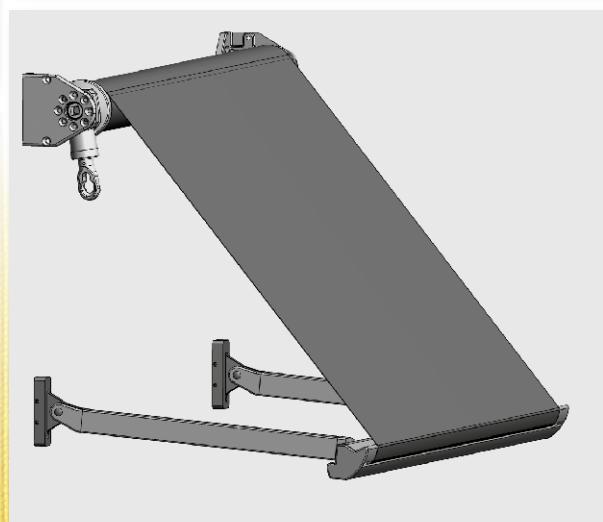

Seitenarmmarkise Typ F

SUNNENTUCH AG

Seitenarmmarkise Typ F

Die dekorative Fassadenmarkise ermöglicht durch ihren Ausstellwinkel optimale Beschattung kombiniert mit Tageslichteinfall, guter Belüftung und Sicht nach aussen.

- optimale Belüftung und Beschattung auf geschlossenen Balkonen
- Sicht nach aussen dank Aussteller
- gutes Preis-Leistungs-Verhältnis

Masse und Ausstellwinkel

min. Breite/Höhe: 1000 mm/500 mm
max. Breite/Höhe: 4500 mm/1500 mm
Ausstellwinkel 95° oder 155°

Lieferumfang

Fassadenmarkise mit Fallarmen und eingebauten Federn, mit Stahlrohrwalze und Alu-Saumstange. Bedienung mittels Getriebe. Seitenarmmarkise komplett mit Tuch aus Sonnentuch-Kollektionen. Kombilager für Wand- und Deckenmontage, Getriebe und Kurbelstange bis 1600 mm.

Optional erhältlich

Elektroantriebe, Wandtaster, Funkmotoren, Funksender, Sonnen-, Wind- und Regensensoren, Leibungswinkel für Fallarme, Volant, mechanisch gekuppelte Anlage.

Farben Metallteile

- weiss RAL 9016
- weissaluminium RAL 9006
- optional: Sonderfarbe