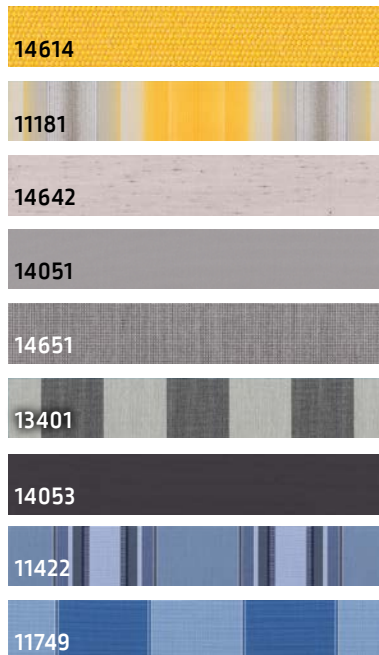

Glasdach-Bauformen