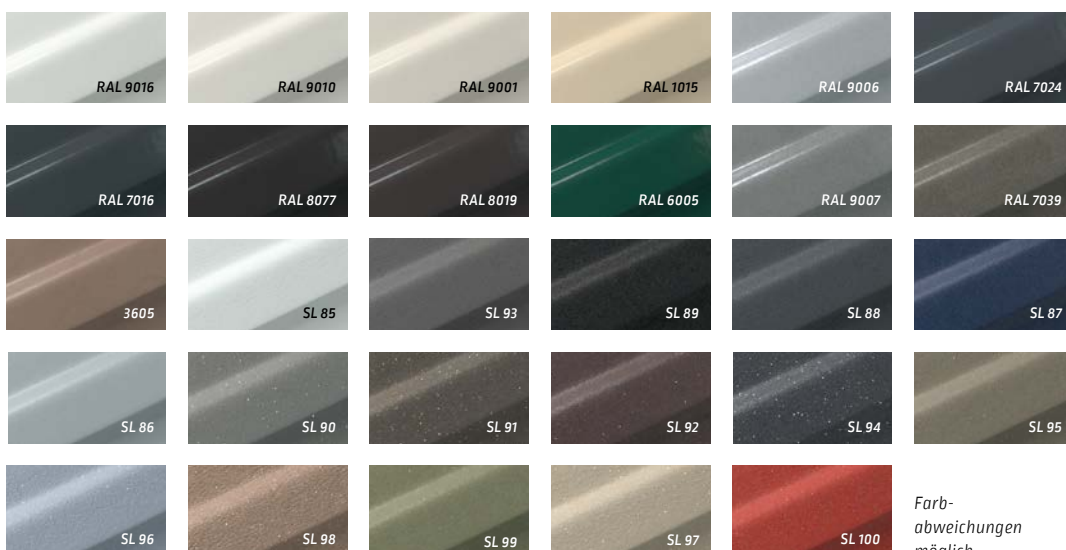

Ausgeschlossen von der Aktion sind Koppelanlagen und Sonderbauformen.

Aktionspaket 3

GRATIS
Beleuchtung

inkl. Funkdimmer
und Handsender

Gestellfarben

Wählen Sie aus 29 Standard-Gestellfarben der aktuellen Lewens-Farbtafel:

LED-Streifen

in den Sparren

- lichtstarke Streifenoptik
- abgedeckt mit einer Diffusorblende
- Lichtfarbe: Neutralweiß (3.500 Kelvin)

Lewens

www.lewens-markisen.de

Ihr Fachhändler berät Sie gern:

Schneider Storen