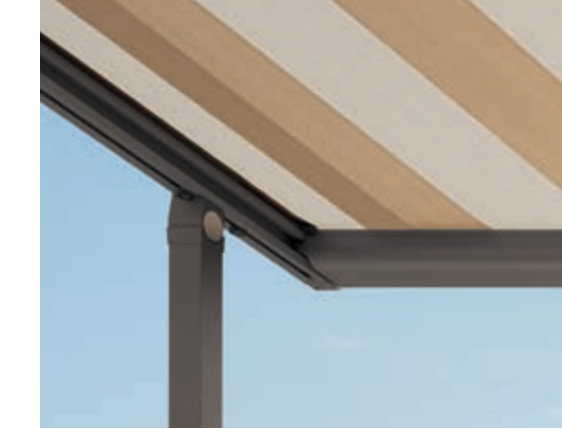

Unser Tipp: Mit der Version Plaza Viva **OptiStretch** ist das Tuch besonders fest gespannt und verhindert bei Wind ein Schwingen der Tuchkanten.

Extrem standfest auch bei windigem Wetter

Ja, so ein Sommerlüftchen ist prima. Vor allem, wenn die Markise trotz starker Böen sicher steht. So wie Plaza Viva. Dank der beiden vorderen Pfosten ist sie **äußerst windstabil**. Das solide Duo gewährleistet, dass die Pergola-Markise **bis Windstärke 6** ausgefahren bleiben kann und auch dann noch zuverlässigen Sonnenschutz bietet. Selbst bei Fassaden mit wenig tragfähigen Untergründen wie etwa Altbauten nehmen die Pfosten starke Windlasten sicher auf.