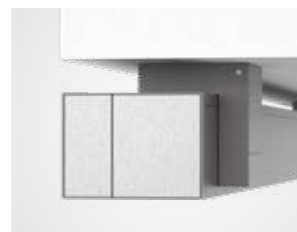

Deckenmontage