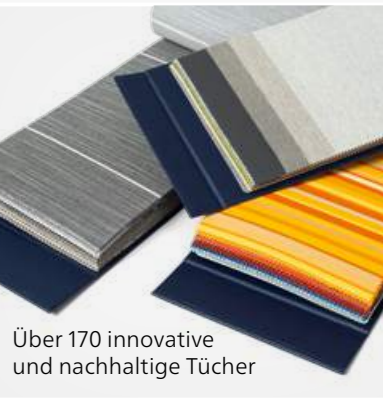

Topaktuelle Gestellfarben
Bei weinor kannst du zwischen mehr als 50 Standardfarben sowie über 150 weiteren RAL-Farben auswählen. Die im hauseigenen Werk vorgenommene Pulverbeschichtung gewährleistet Farbechtheit und einen einheitlichen Glanzgrad.

Auf Wunsch: 5 edle Dekorblenden

Um der Markisen-Kassette einen besonderen Touch zu geben, kannst du die seitlichen Blenden mit 5 schicken Dekoren ausstatten. So erhält deine Smaila einen unverwechselbaren Look. Natürlich sind die Blenden auch in derselben Gestellfarbe deiner Markise erhältlich.