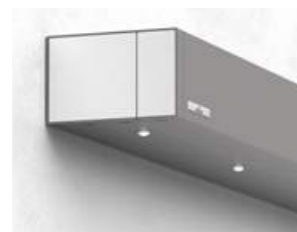

Wetterfeste Markisen-Kassette

Starker und geräuscharmer weinor LongLife-Arm

Windhochschlagsicherung schützt bei Windeinwirkung

Vielfältig montierbar

Neben der herkömmlichen Wandmontage lässt sich Smaila auch bei besonderen baulichen Voraussetzungen problemlos anbringen. weinor bietet hier für alle Balkon- und Terrassensituationen eine individuelle Lösung.